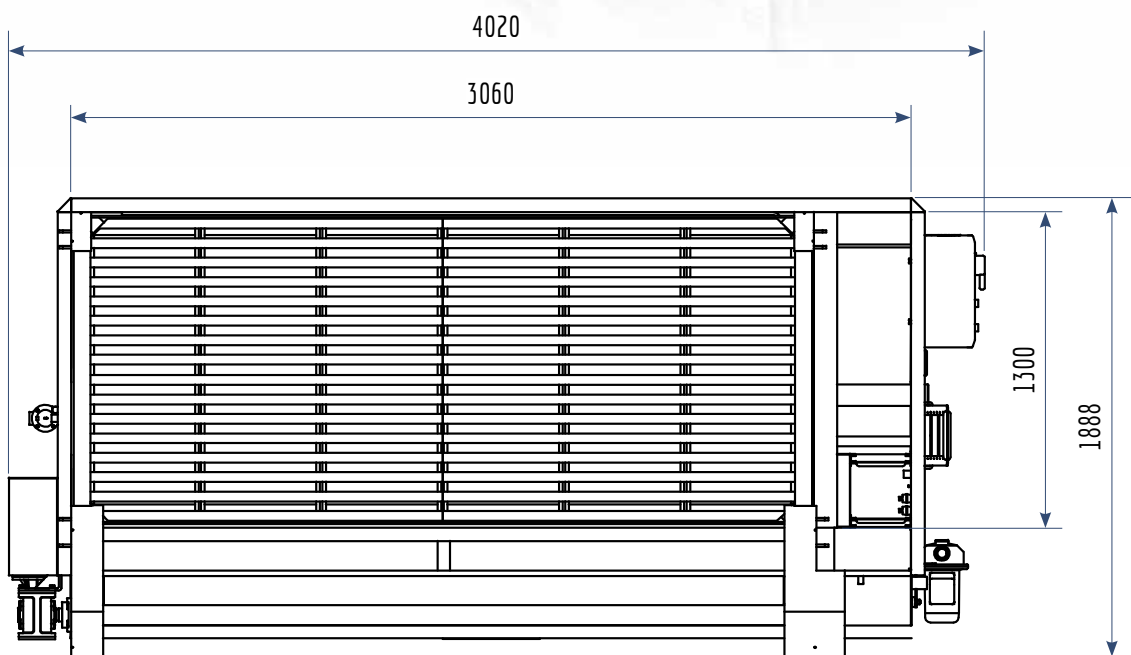

# HYDROTANK 3000

Vasca lavaggio pelli  
Washing tub leather

IT

Capacità vasca: 3.9 m<sup>3</sup>  
Capacità area filtraggio: 1.7 m<sup>3</sup>

Potenza installata: 1.3 kW

Portata sollevatore: 2000 kg

EN

Ability Bathtub: 3.9 m<sup>3</sup>  
Ability area filtering: 1.7 m<sup>3</sup>

Potenza installed: 1.3 kW

Capacity lifter: 2000 kg